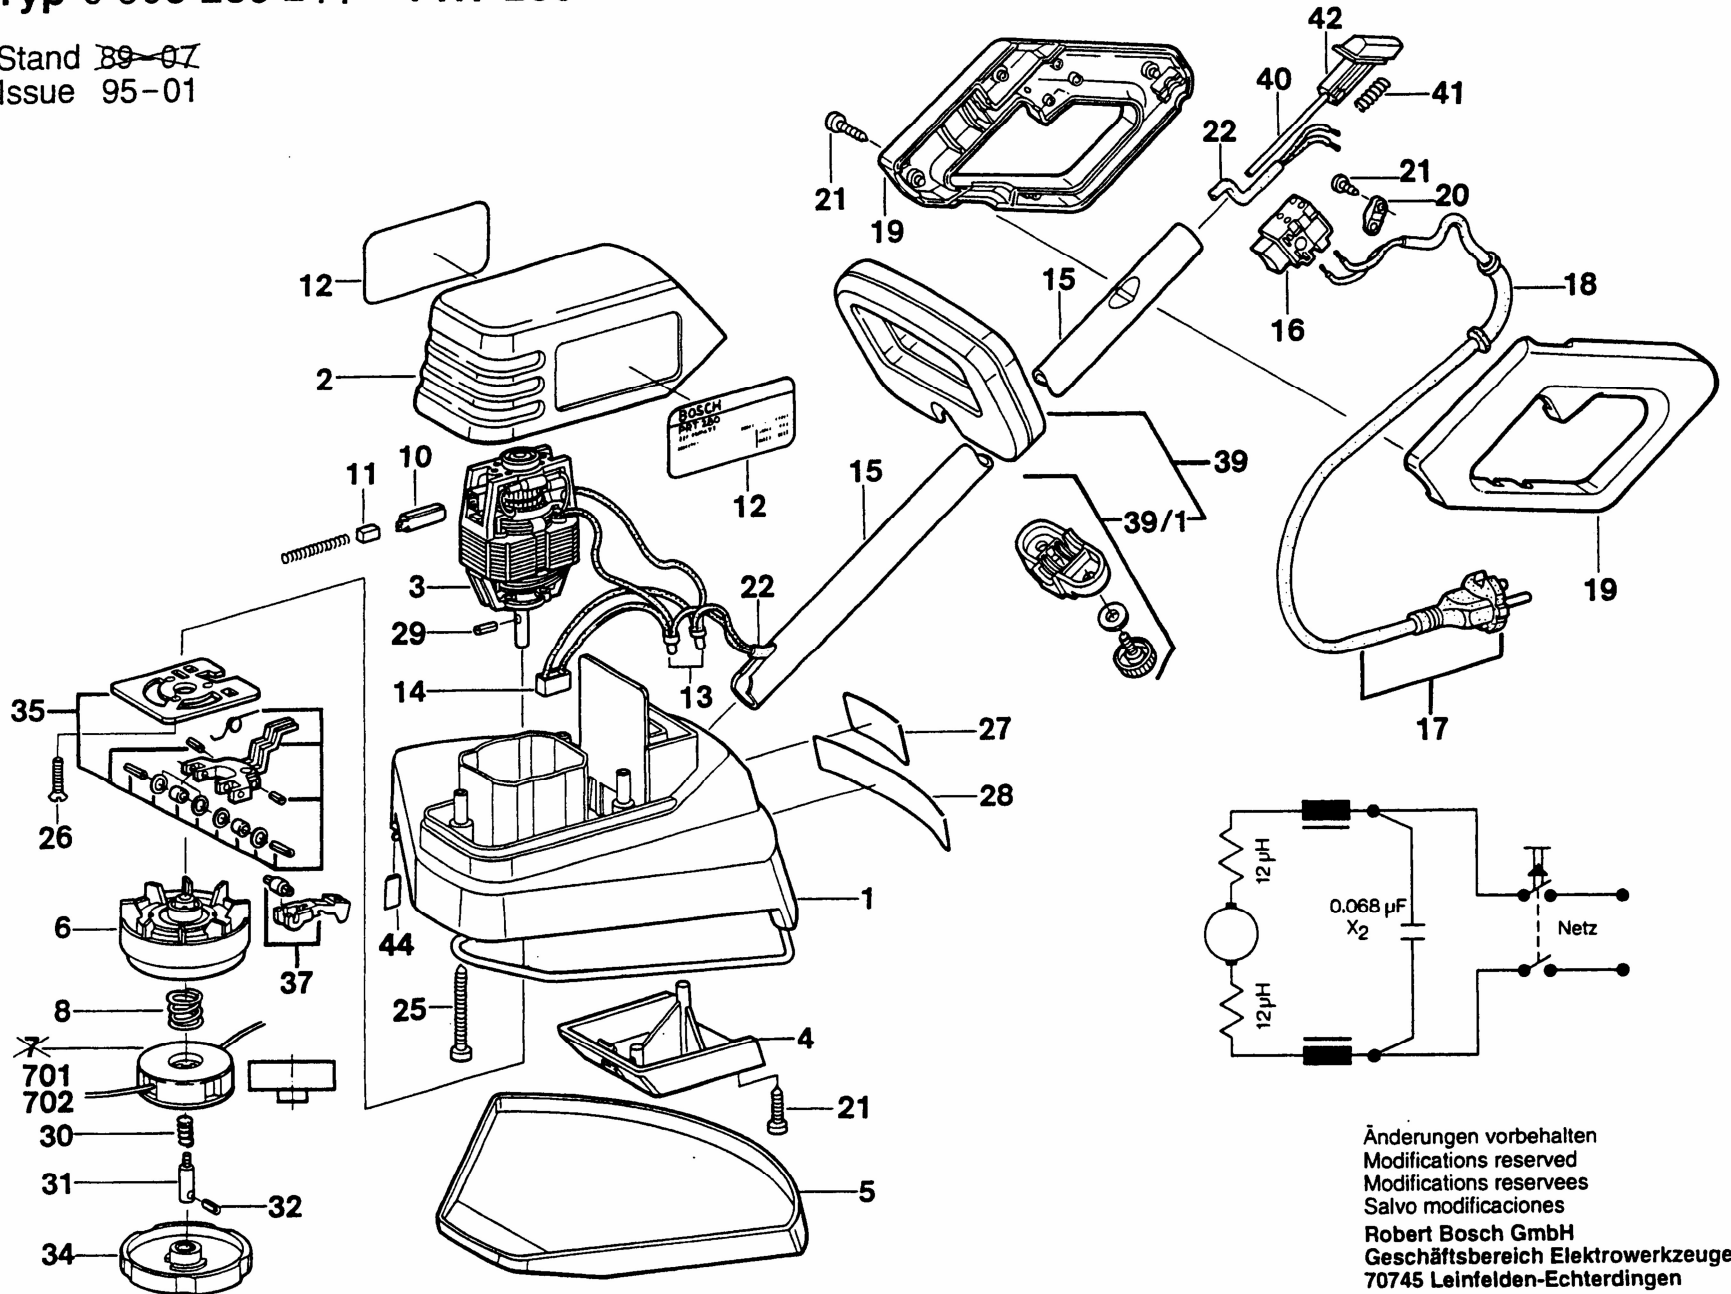

# Typ 0 603 239 2... = PRT 280

Stand ~~89-07~~  
Issue 95-01

Änderungen vorbehalten  
Modifications reserved  
Modificaciones reservées  
Salvo modificaciones  
Robert Bosch GmbH  
Geschäftsbereich Elektrowerkzeuge  
70745 Leinfelden-Echterdingen