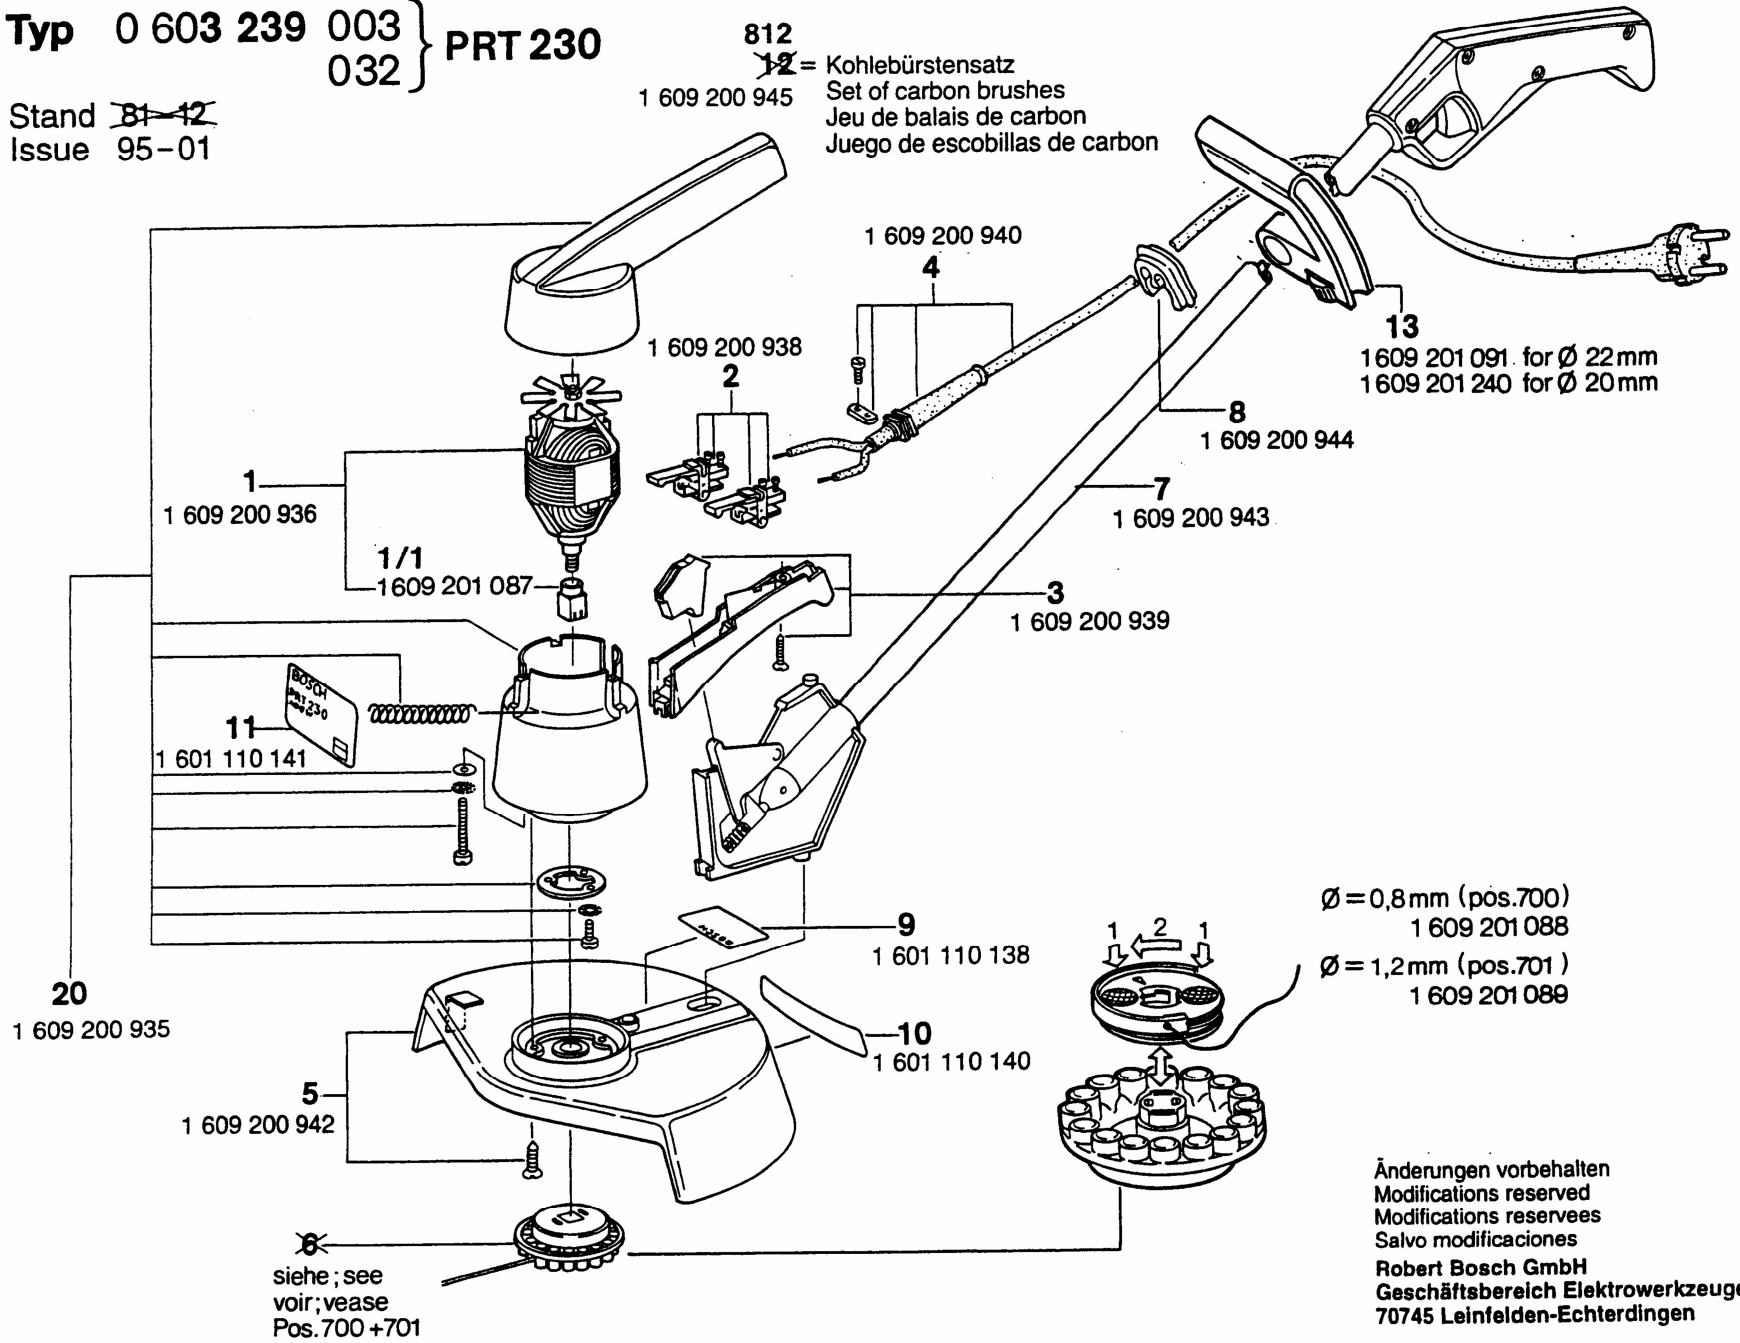

Typ 0 603 239 003 } PRT 230
 032 }

Stand ~~81-42~~
 Issue 95-01

812
~~12~~ = Kohlebürstensatz
 Set of carbon brushes
 Jeu de balais de carbon
 Juego de escobillas de carbon
 1 609 200 945

Ø = 0,8mm (pos.700)
 1 609 201 088
 Ø = 1,2mm (pos.701)
 1 609 201 089

Änderungen vorbehalten
 Modifications reserved
 Modifications reserves
 Salvo modificaciones
 Robert Bosch GmbH
 Geschäftsbereich Elektrowerkzeuge
 70745 Leinfelden-Echterdingen