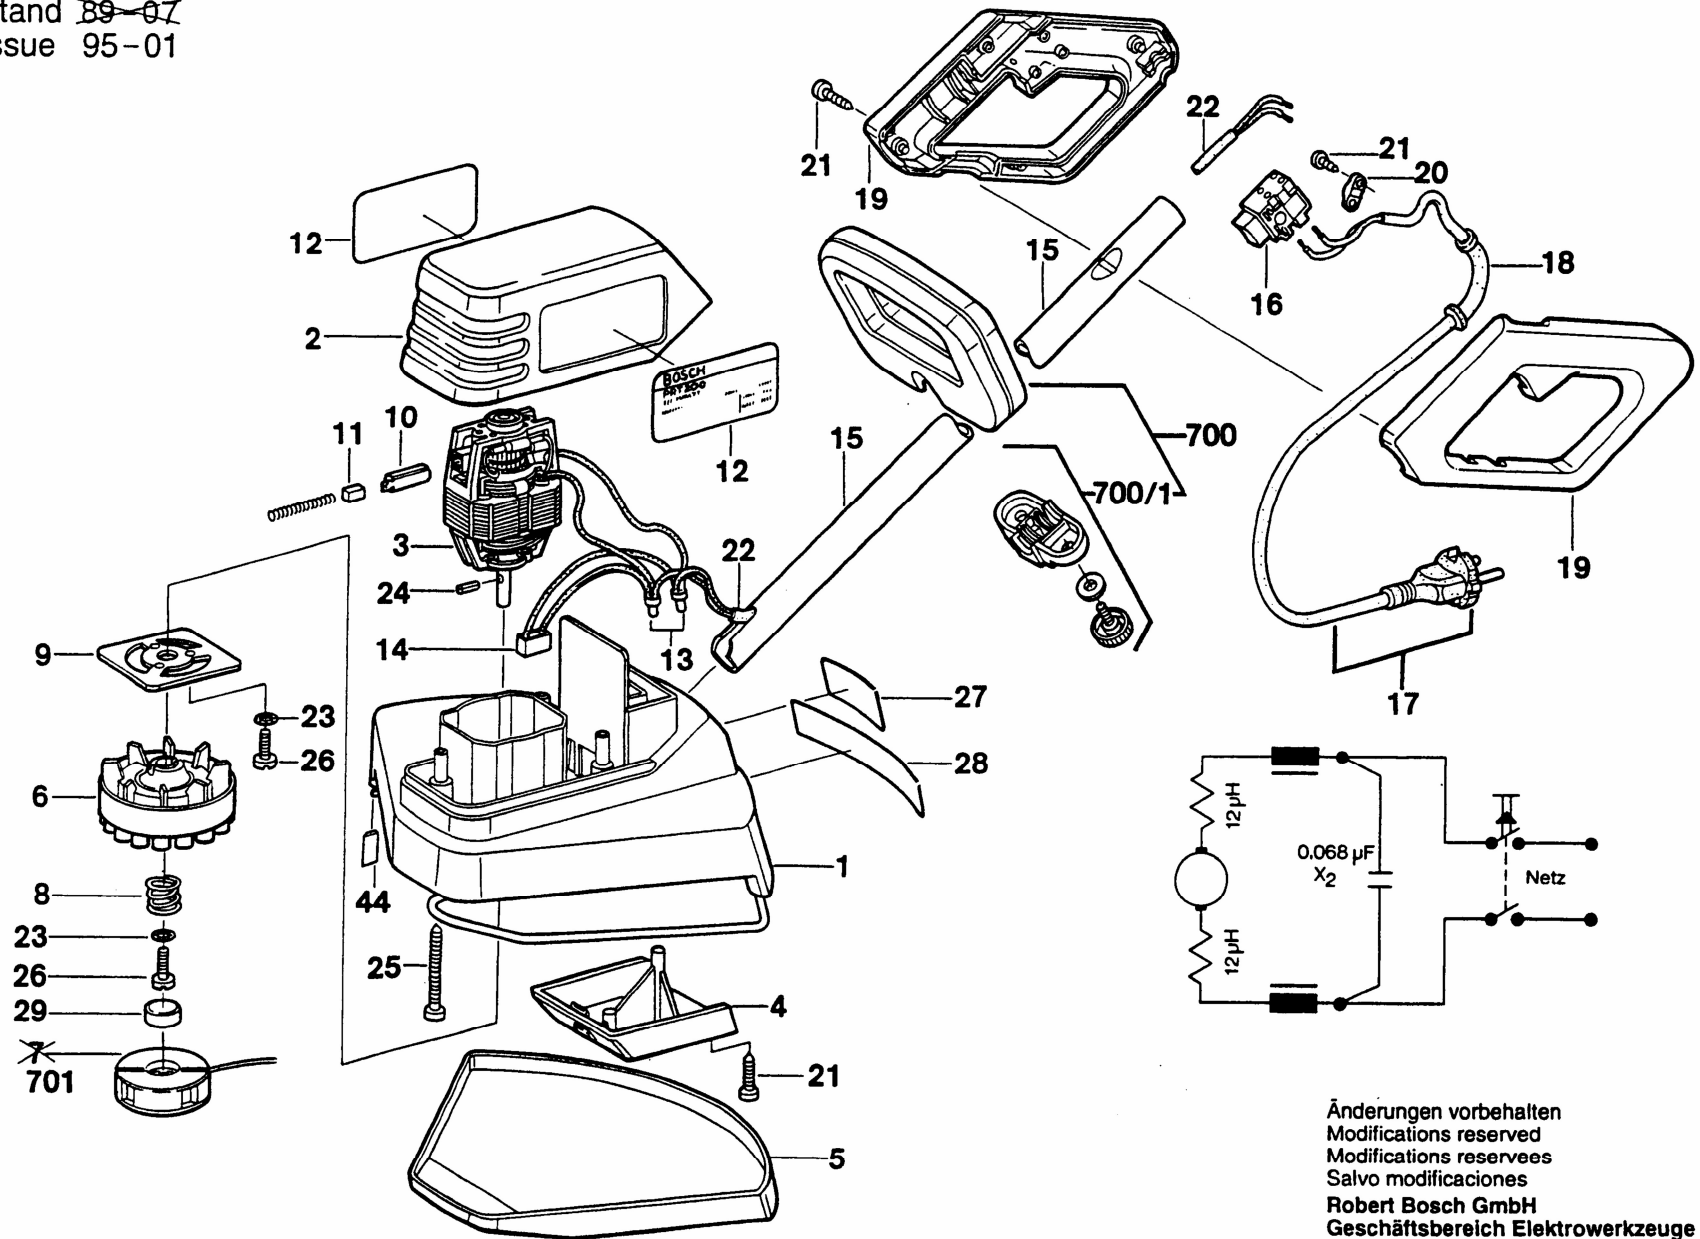

# Typ 0 603 239 1.. = PRT 200

Stand ~~89-07~~  
Issue 95-01

Änderungen vorbehalten  
Modifications reserved  
Modificaciones reservées  
Salvo modificaciones  
Robert Bosch GmbH  
Geschäftsbereich Elektrowerkzeuge  
70745 Leinfelden-Echterdingen