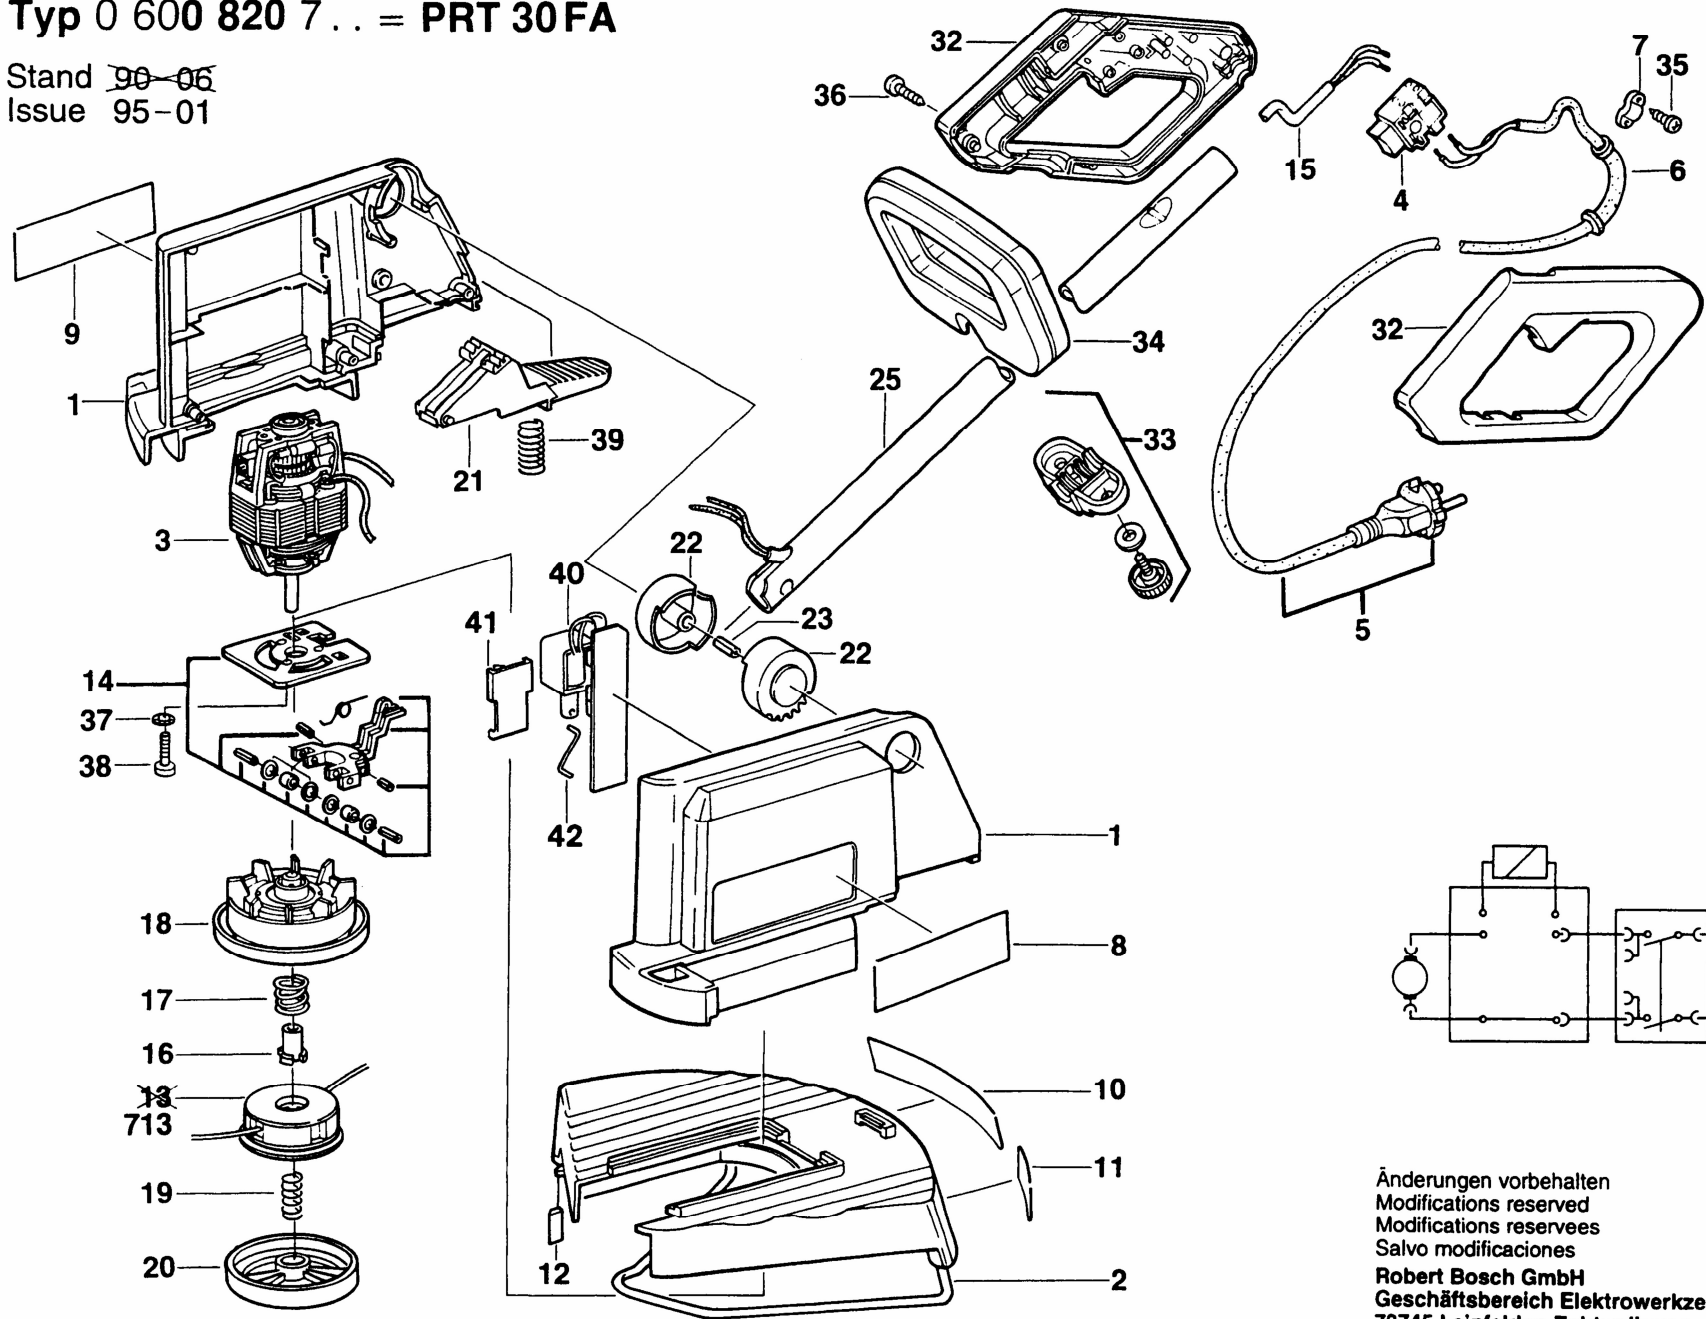

Typ 0 600 820 7.. = PRT 30FA

Stand ~~90-06~~
Issue 95-01

Änderungen vorbehalten
Modifications reserved
Modificaciones reservées
Salvo modificaciones
Robert Bosch GmbH
Geschäftsbereich Elektrowerkzeuge
70745 Leinfelden-Echterdingen