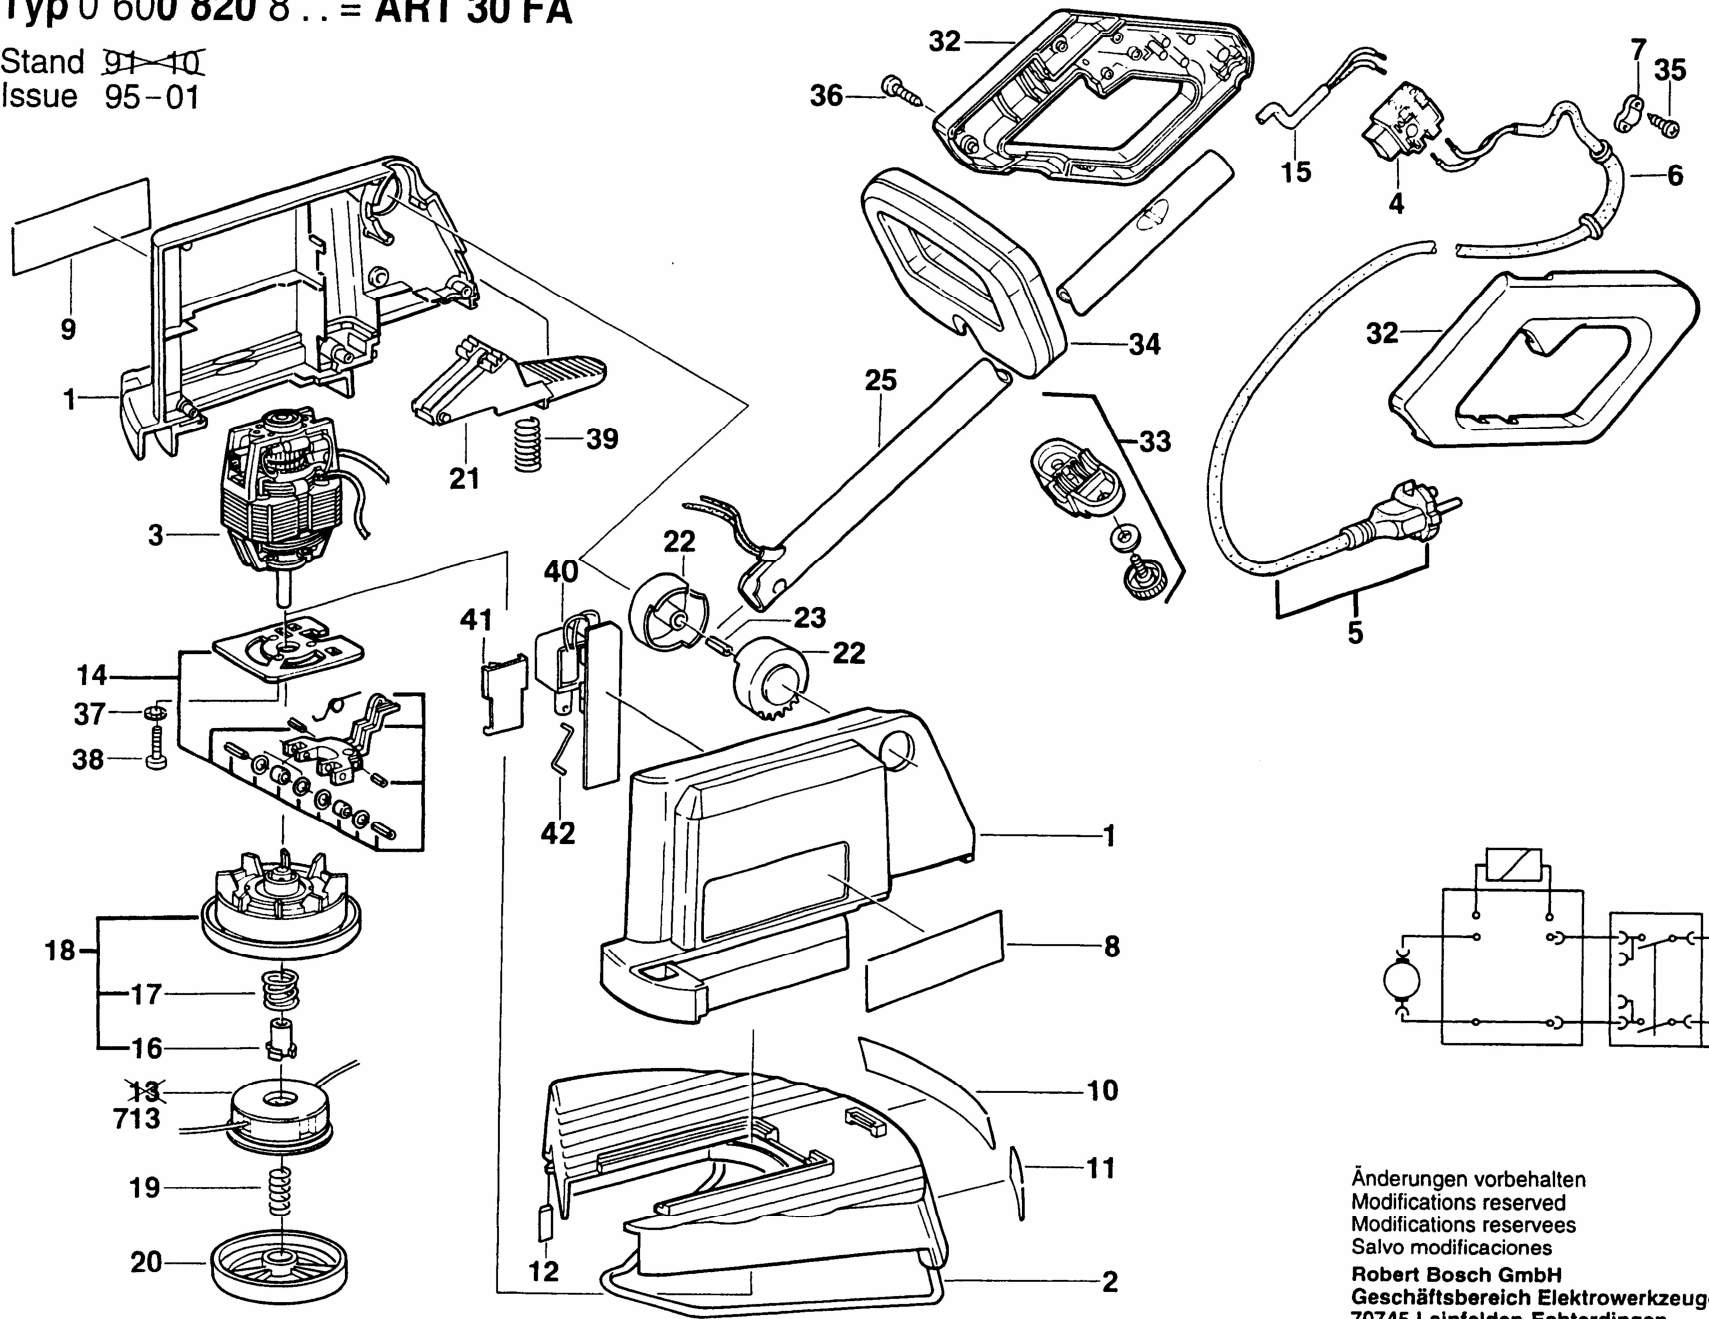

Typ 0 600 820 8.. = ART 30 FA

Stand ~~91-10~~
Issue 95-01

Änderungen vorbehalten
Modifications reserved
Modificaciones reservées
Salvo modificaciones
Robert Bosch GmbH
Geschäftsbereich Elektrowerkzeuge
70745 Leinfelden-Echterdingen